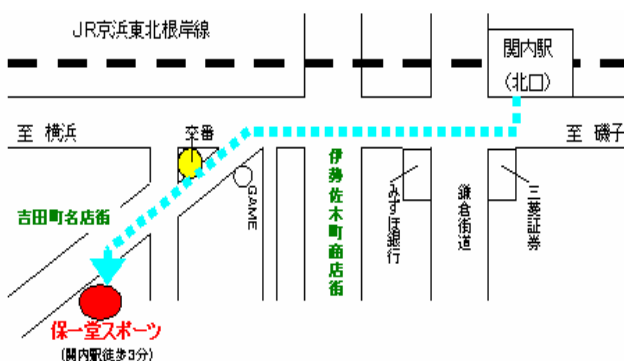

## 保一堂スポーツ

(ユーベルスキークラブ事務局)

住所: 〒231-0041

神奈川県横浜市中区吉田町 4-8

TEL: 045-261-3187

営業時間: 10:00~19:30

備考: 年中無休(1/1・2・3除く)

冬季は20時まで営業しています。

アクセス: JR 関内駅北口から横浜方面に向  
かって徒歩3分くらい。

伊勢佐木町商店街入口の前を通り  
過ぎて、吉田町名店街の中、カワ  
イ横浜ピアノセンター前にありま  
す。

<http://www.webleague.net/shop/shopdet.php3?shopid=2282>